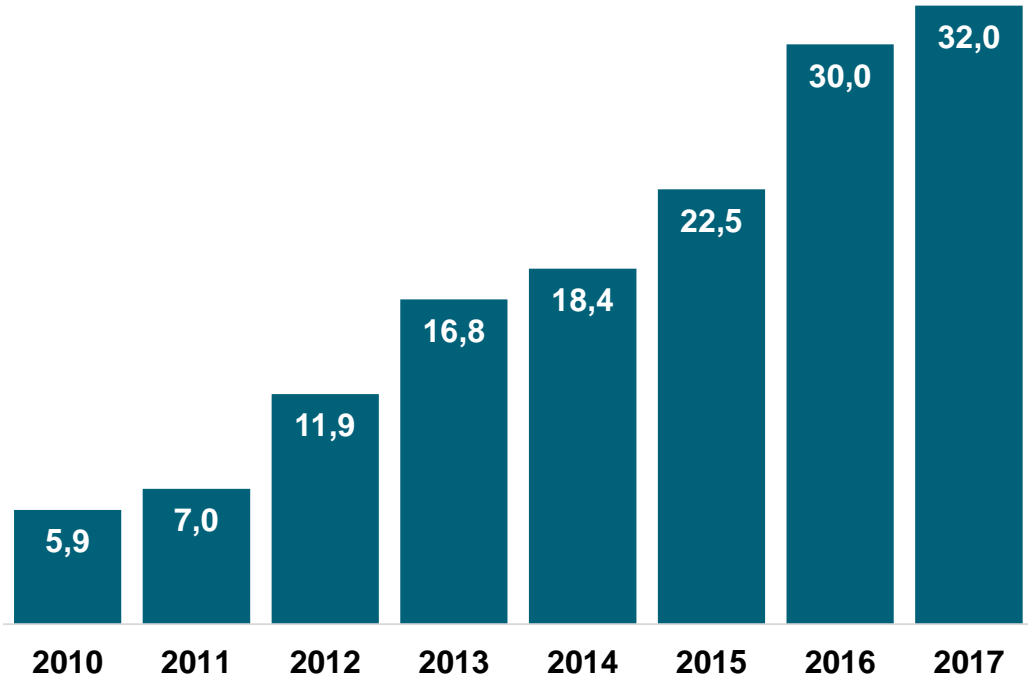

Services aux Ressources Humaines

- Conseil en ressources humaines
- Recrutement de personnel Qualifiés
- Intérim

Clients

autre références & success stories sous arts.eu/references

Faits

 **500**
EMPLOYÉS

 **32 Mio.**
CHIFFRE
D'AFFAIRES ANNUEL

 **70**
CLIENTS

En chiffres

Croissance continue, profitable et durable
Développement de vente 2010-2017 en Mio. d'Euros

Experts

500
EMPLOYÉS

20 %

DE RECRUTEMENT DE JEUNES
TALENTS PROFESSIONNELS

PLUS DE **23 %** DE FEMMES
INGÉNIEURS QUE LA MOYENNE
DANS CE SECTEUR

15 %

DE NOS EMPLOYÉS
PRENNENT
PART À DES PROJETS
INTERNATIONAUX

32%

WHITE COLLAR

Ø 37 ANS

9 ANS EN DESSOUS DE LA
MOYENNE D'ÂGE DES
ENTREPRISES
ALLEMANDES

68%

BLUE COLLAR