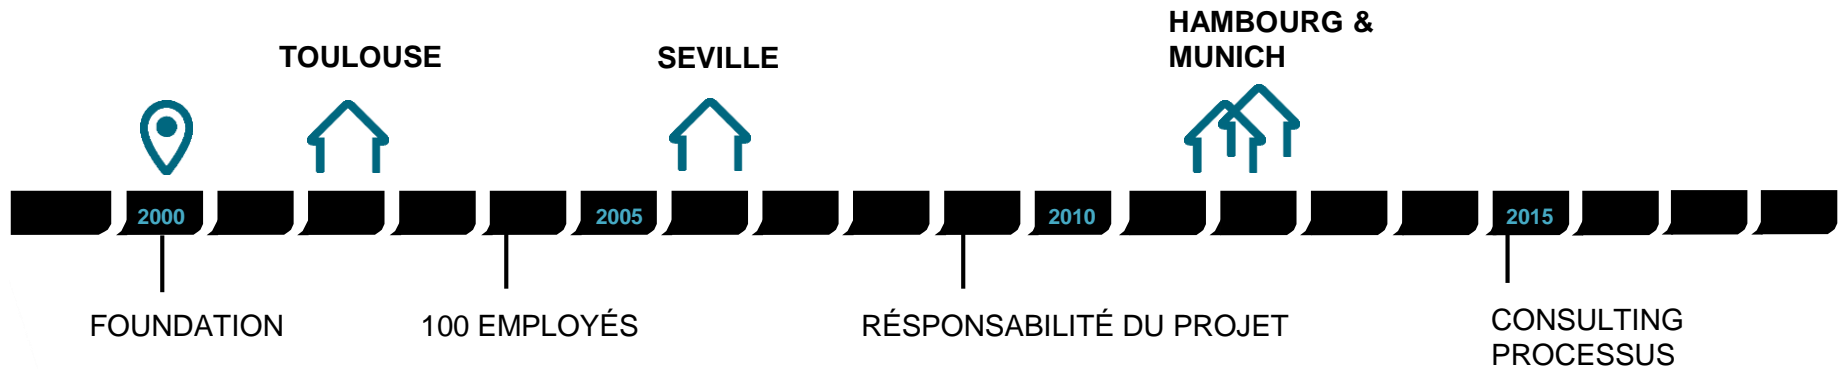

Faits

500
EMPLOYÉS

32 Mio.
CHIFFRE
D'AFFAIRES ANNUEL

70
CLIENTS