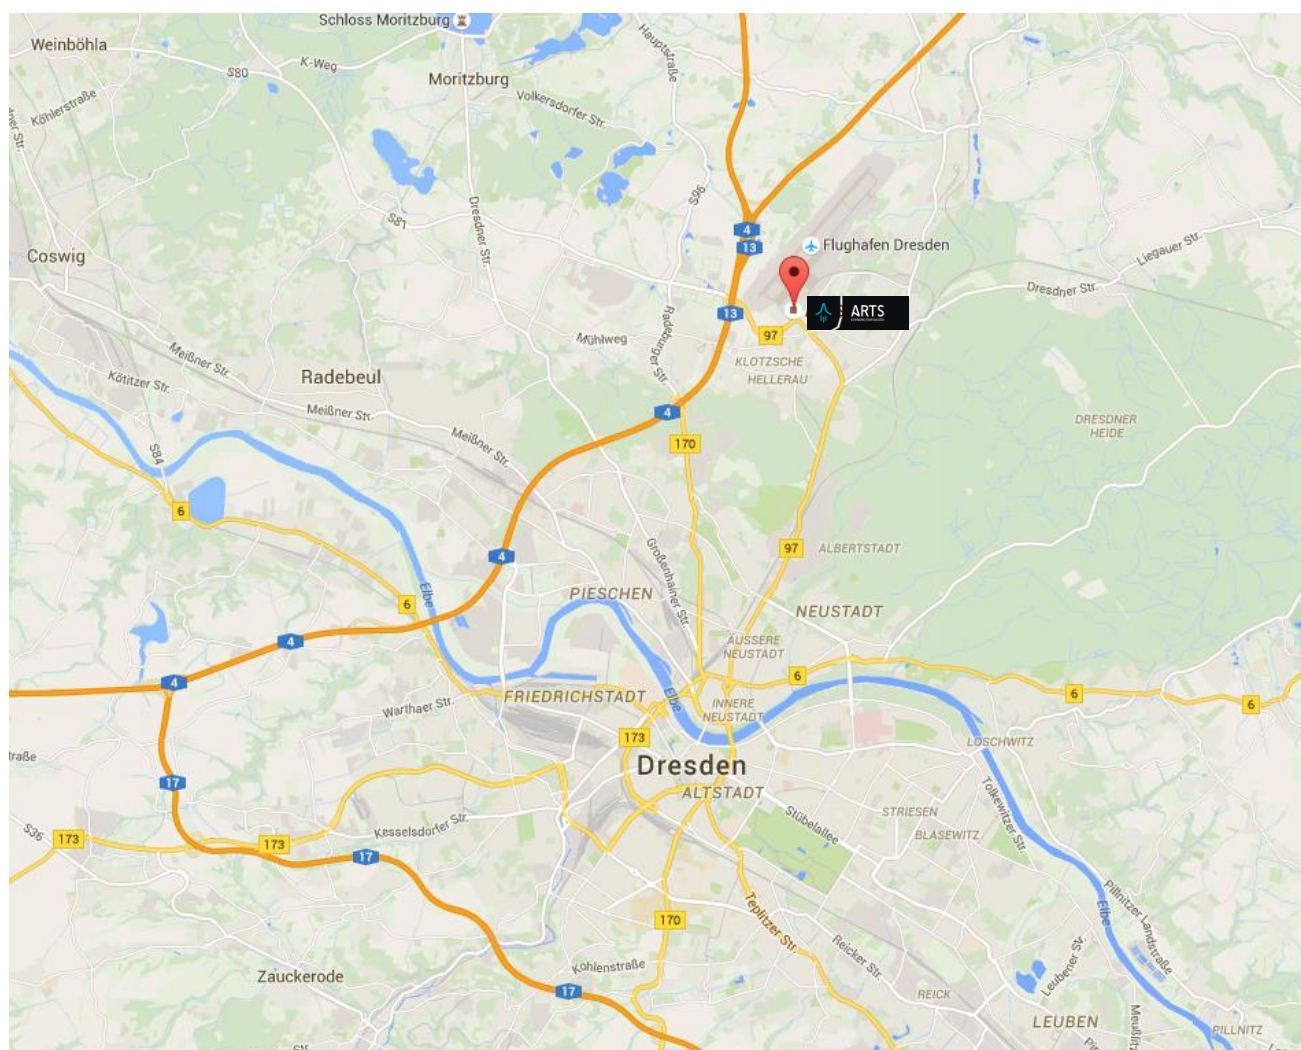

ANFAHRTSBESCHREIBUNG

ARTS – DRESDEN

Anschrift

ARTS
Airport Center Dresden
Hermann-Reichelt-Straße 3
01109 Dresden

Übersichtskarte

Detailkarte

Anfahrt

Mit dem Auto

Nehmen Sie aus Richtung Berlin und Cottbus die Autobahn A13, und aus Richtung Leipzig, Chemnitz und Prag die Autobahn A4. Unmittelbar am Autobahndreieck Dresden Nord befindet sich die Abfahrt „Dresden Flughafen“. Folgen Sie der B97/Hermann-Reichelt-Straße Richtung Flughafen bis zur nächsten größeren Kreuzung (links befindet sich eine Tankstelle), und biegen Sie nach links auf die Flughafenstraße ein. Folgen Sie dieser (Rechtskurve), biegen Sie dann rechts auf den Wilhelmine-Reichard-Ring und gleich wieder rechts auf die Parkplätze des Airport Center Dresden ein.

Sie können uns auch mit dem Bus erreichen. Nehmen Sie aus dem Stadtzentrum die Straßenbahnlinie 7 Richtung Weixdorf und steigen Sie an der Haltestelle „Infineon Nord“ in die Buslinie 77 Richtung Flughafen um. Steigen Sie an der Haltestelle „Flughafen West“ aus. Sie befinden sich direkt vor dem Airport Center.

Bitte verwenden Sie den rechten Eingangsbereich am Airport Center Dresden. Der Fahrstuhl befindet sich im Gebäude hinter dem Treppenaufgang – Sie finden uns in der 5. Etage.