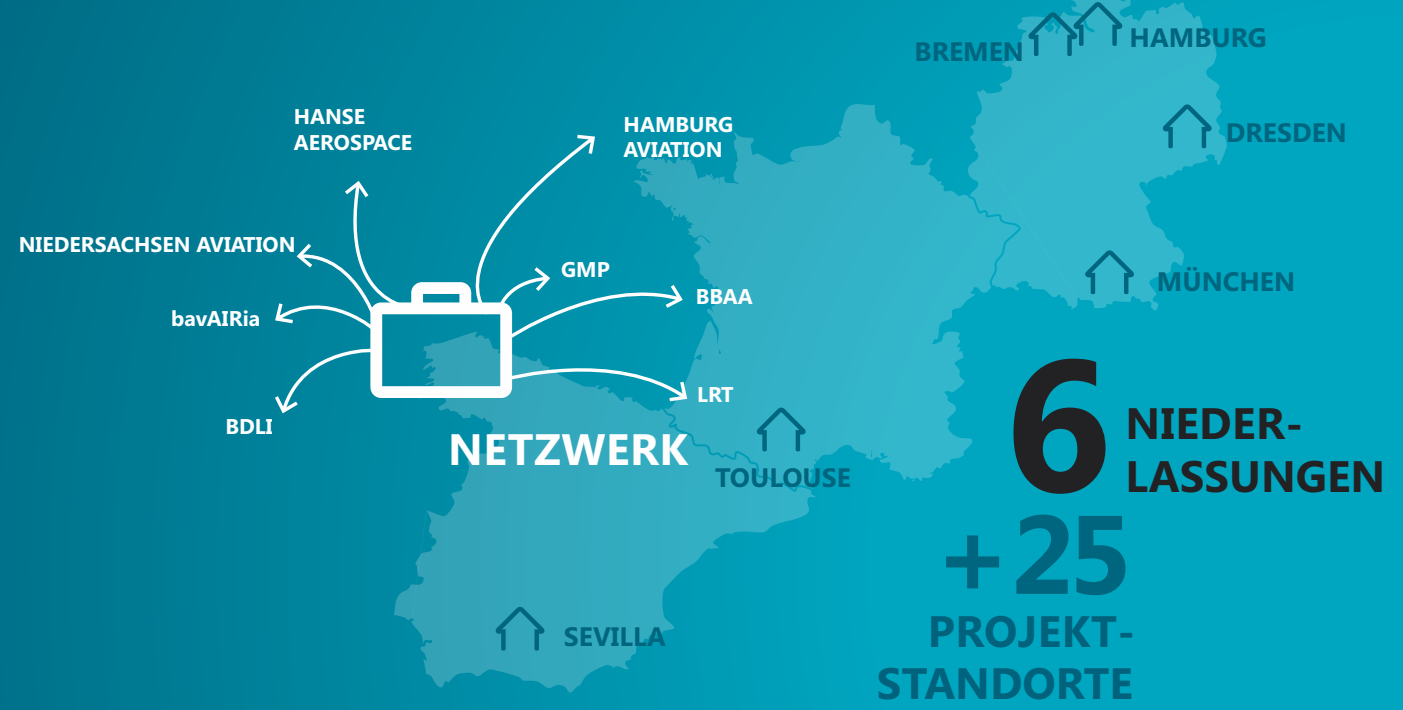

FACTS & FIGURES

ARTS
EXTENDING YOUR SUCCESS

30 MIO €
JAHRESUMSATZ

70 **KUNDEN**

23% MEHR
WEIBLICHE INGENIEURE ALS DER BRANCHENDURCHSCHNITT

Ø 37 JAHRE
9 JAHRE UNTER DEM DURCHSCHNITTSALTER DEUTSCHER UNTERNEHMEN