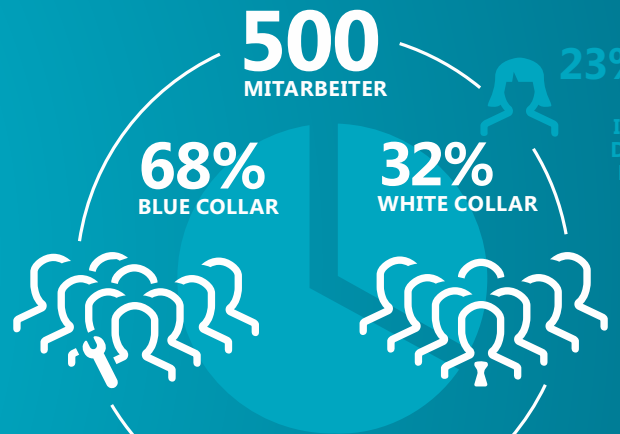

FACTS & FIGURES

ARTS
EXTENDING YOUR SUCCESS

30 MIO €
JAHRESUMSATZ

70 **KUNDEN**

23% MEHR
WEIBLICHE INGENIEURE ALS DER BRANCHENDURCHSCHNITT

Ø 37 JAHRE
9 JAHRE UNTER DEM DURCHSCHNITTSALTER DEUTSCHER UNTERNEHMEN