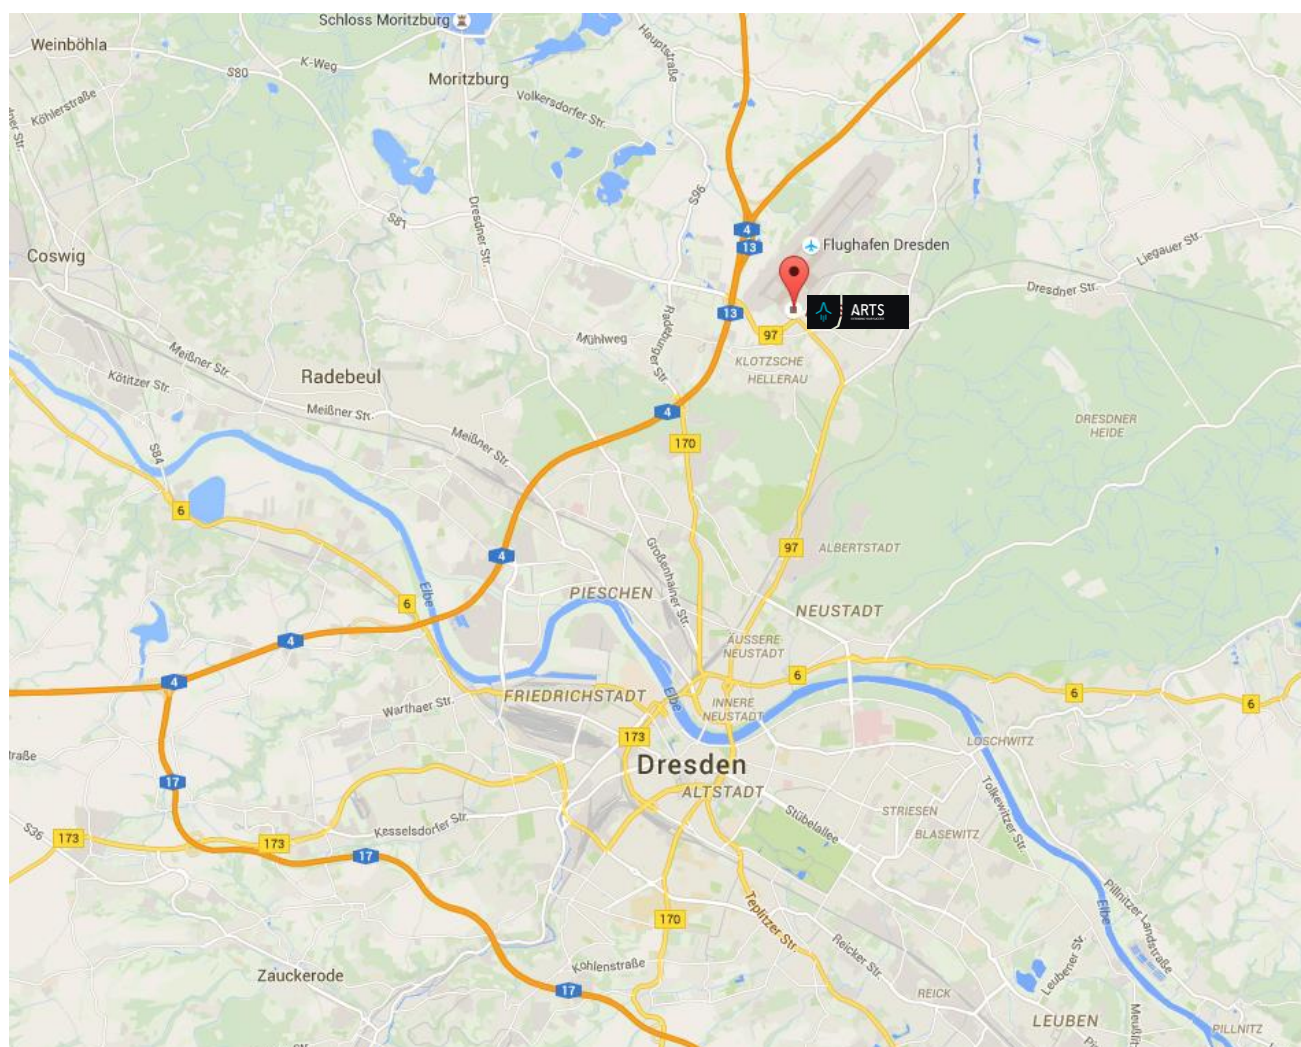

ARTS
EXTENDING YOUR SUCCESS

PLAN D'ACCES ARTS – DRESDEN

Adresse

ARTS
Airport Center Dresden
Hermann-Reichelt-Straße 3
01109 Dresden

ARTS
EXTENDING YOUR SUCCESS

Carte générale

Carte détaillée

Arrivée

En voiture

Prenez l'autoroute A13 venant de Berlin et Cottbus, et l'autoroute A4 venant de Leipzig, Chemnitz et Prague. Directement sur l'échangeur autoroutier Dresden Nord se trouve la sortie „Dresden Flughafen“. Suivez la route B97/Hermann-Reichelt-Straße en direction de l'aéroport jusqu'au prochain gros croisement (sur la gauche se trouve une station essence), et tournez à gauche dans la rue Flughafenstraße. Suivez-la (virage à droite), tournez ensuite à droite sur le Wilhelmine-Reichard-Ring et directement de nouveau à droite sur les places de parking de l'Airport Center Dresden.

Si toutes les places de notre entreprise devaient être prises, vous pouvez utiliser le parking proche – nous nous chargeons des coûts de stationnement.

En bus et en train

De la gare centrale ou de la gare Neustadt, prenez la S2 en direction de l'aéroport (env. 15 minutes). De l'aéroport, prenez à droite et suivez le chemin piéton. L'Airport Center se trouve directement en face de vous.

Vous pouvez aussi venir en bus. Du centre-ville, prenez le tramway 7 en direction de Weixdorf et à l'arrêt „Infineon Nord“, descendez pour prendre la ligne de bus 77 en direction de l'aéroport. Descendez à l'arrêt „Flughafen West“. Vous vous trouvez directement en face de l'Airport Center.