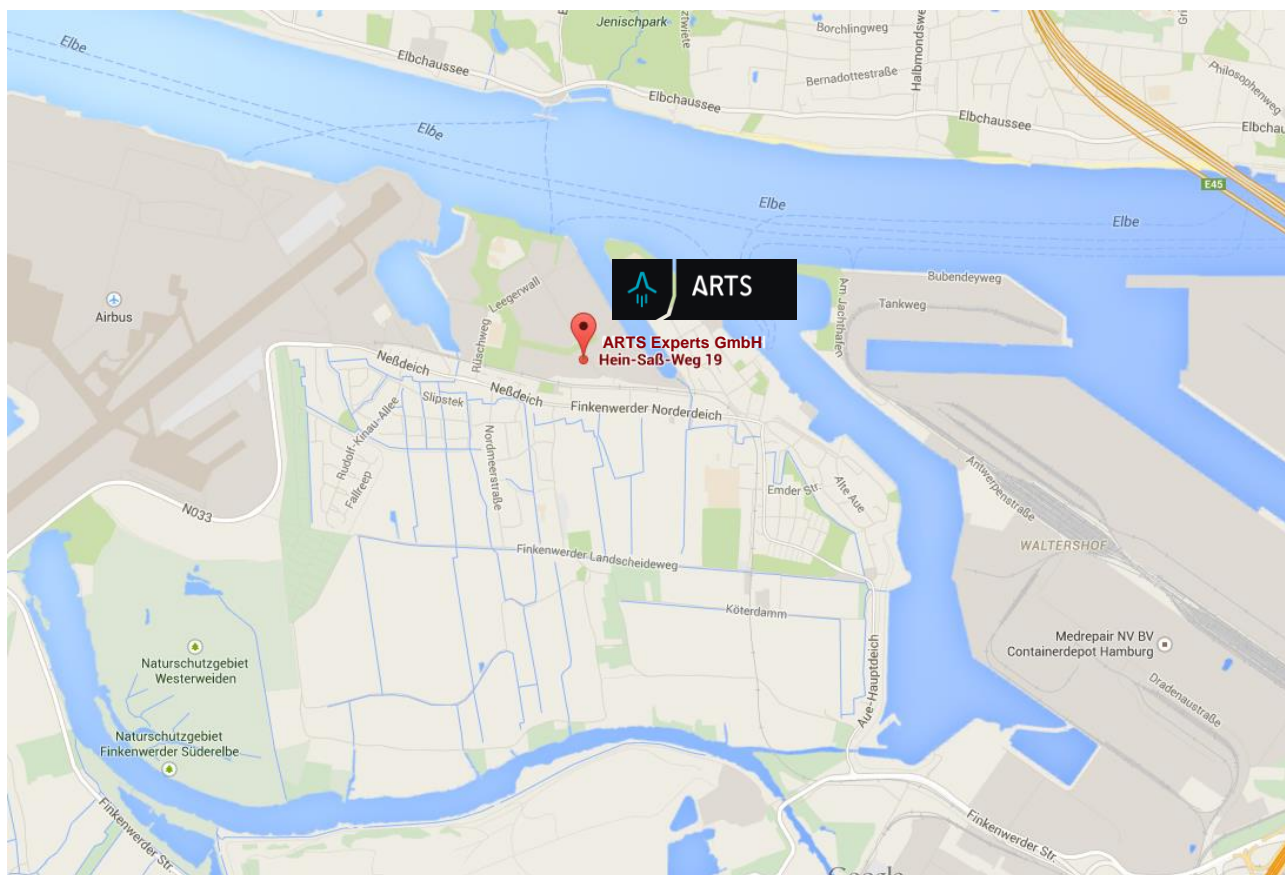

ARTS
EXTENDING YOUR SUCCESS

PLAN D'ACCES ARTS – HAMBURG

Adresse

ARTS
Hein-Saß-Weg 19
21129 Hamburg

ARTS
EXTENDING YOUR SUCCESS

Carte générale

Carte détaillée

Arrivée

En voiture

Sur l'A7, prenez la sortie 30-HH-Waltershof et roulez en direction de Hamburg Finkenwerder/Hafen. Tenez votre gauche à l'intersection et suivez les panneaux Elbbrücken / Finkenwerder / Altenwerder / Dradenau. Empruntez la route Finkenwerder Straße. Suivez-la pendant env. 2km, tournez à gauche sur la route Schloostraße et directement de nouveau à droite dans la rue Finksweg. Prenez la première rue à gauche. Env. 900m plus tard, votre destination se trouvera sur votre gauche.

En bus et en train

De la gare

Prenez la S-Bahn 1 en direction de Wedel. A la station Othmarschen, prenez la ligne de bus 286 en direction de Nifflandring ou de Falkenstein. A l'arrêt Teufelsbrück, prenez le ferry 64 en direction de Finkenwerder. Descendez au parc Rüschnpark. De là, il y a env. 8 minutes de marche jusqu'au Hein-Saß-Weg 19.

La ligne de bus 146 vous permet aussi d'atteindre le numéro 19 de la rue Hein-Saß-Weg. Descendez à l'arrêt Hein-Saß-Weg.