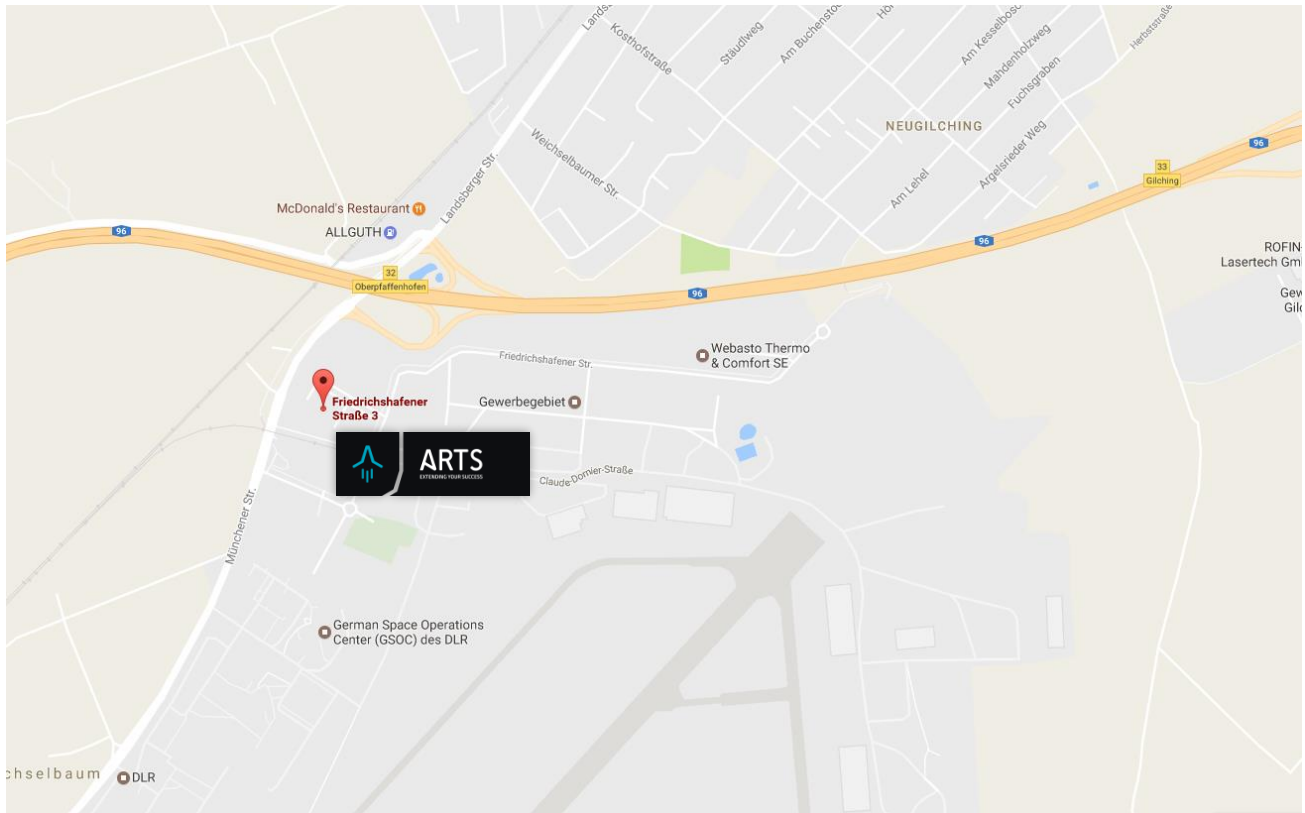

Site plan

How to get there

By car

Go about the A96 and take exit No. 32 – Oberpfaffenhofen from direction Oberpfaffenhofen/Herrsching a. Ammersee/Wessling/Gilching west. Bend on the left on the Landsberger street and after 600 metres again on the left on the Claude-Dornier-street. In the traffic roundabout you take the third exit on the Friedrichshafener street and turn left after 200 meters again. The aim building is on the left side. Parking is in front of the building. Please ring the bell - it will be opened. The place can be found on the right side labeled with ARTS Holding SE. The ARTS office is in 3 - upper floor.