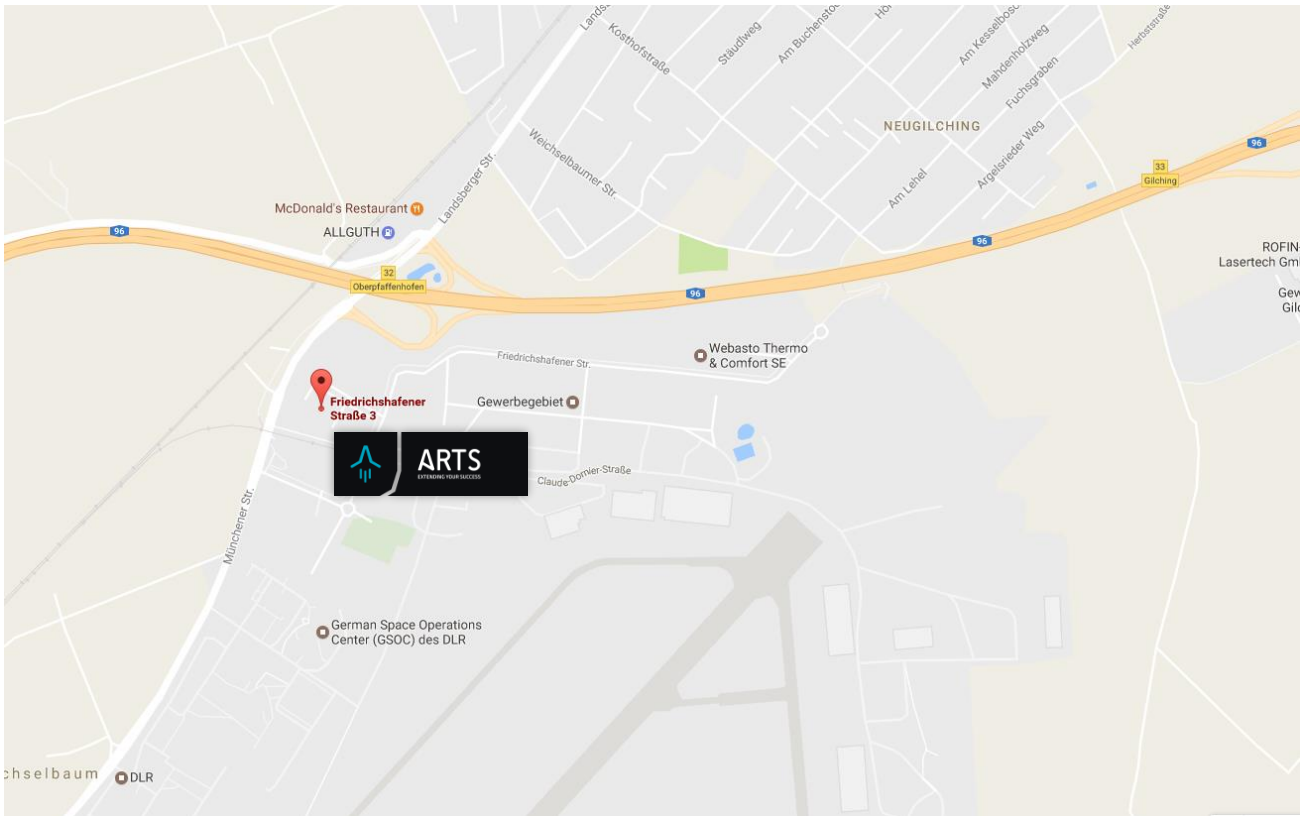

ANFAHRTSBESCHREIBUNG

ARTS – MÜNCHEN

Anschrift

ARTS
Sonderflughafen Oberpfaffenhofen
Friedrichshafener Str. 3
82205 Gilching

Übersichtskarte

Detailkarte

Anfahrt

Mit dem Auto

Fahren Sie über die A96 und nehmen Sie die Abfahrt 32 – Oberpfaffenhofen Richtung Oberpfaffenhofen/Herrsching a. Ammersee/Weßling/Gilching-West. Biegen Sie links auf die Landsberger Str. und nach ca. 600 Metern wieder links auf die Claude-Dornier-Straße. Im Kreisverkehr nehmen Sie die dritte Ausfahrt auf die Friedrichshafener Str. und biegen nach ca. 200 Metern wieder links ab. Das Zielgebäude ist auf der linken Seite. Parkplätze befinden sich vor dem Gebäude. Bitte läuten Sie an der Schranke - es wird Ihnen dann geöffnet. Den Platz finden Sie auf der rechten Seite beschriftet mit ARTS Holding SE. Die ARTS Büroräume befinden sich im 3 - Obergeschoss.