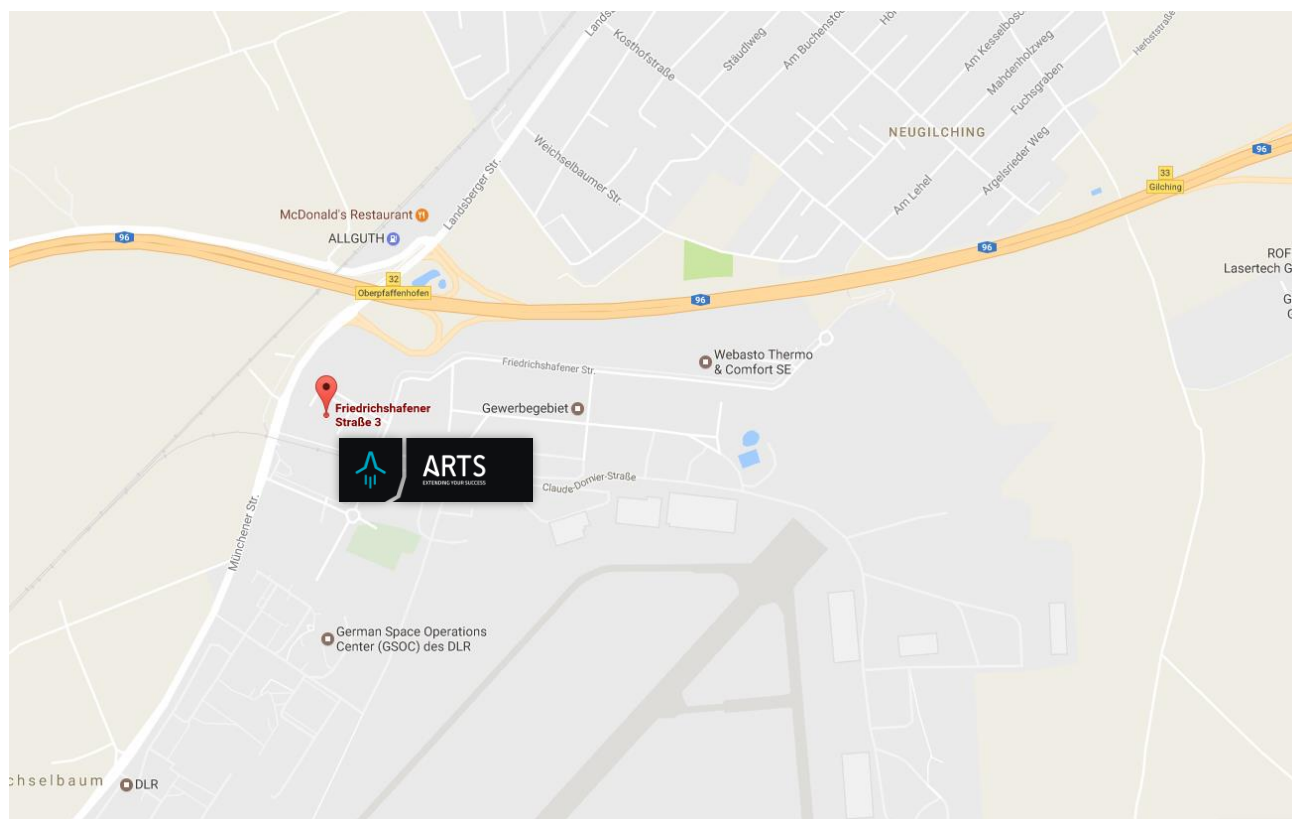

PLAN D'ACCES ARTS – MÜNCHEN

Adresse

ARTS
Sonderflughafen Oberpfaffenhofen
Friedrichshafener Str. 3
82205 Gilching

Carte générale

Carte détaillée

Arrivée

En voiture

Prenez l'A96 et empruntez la sortie 32 – Oberpfaffenhofen en direction d'Oberpfaffenhofen/Herrsching a. Ammersee/Weßling/Gilching-West. Tournez à gauche sur la route Landsberger Str. et env. 600 mètres plus loin de nouveau à gauche sur la rue Claude-Dornier-Straße. Prenez la troisième sortie du rond-point sur la rue Friedrichshafener Str. et tournez de nouveau à gauche env. 200 mètres plus loin. Le parking est en face de l'immeuble. S'il vous plaît sonner la cloche - il sera ouvert. L'endroit peut être trouvé sur le côté droit étiqueté avec ARTS Holding SE. Le bâtiment se trouvera sur votre gauche. Les bureaux ARTS se trouvent au 3^{ème} étage.